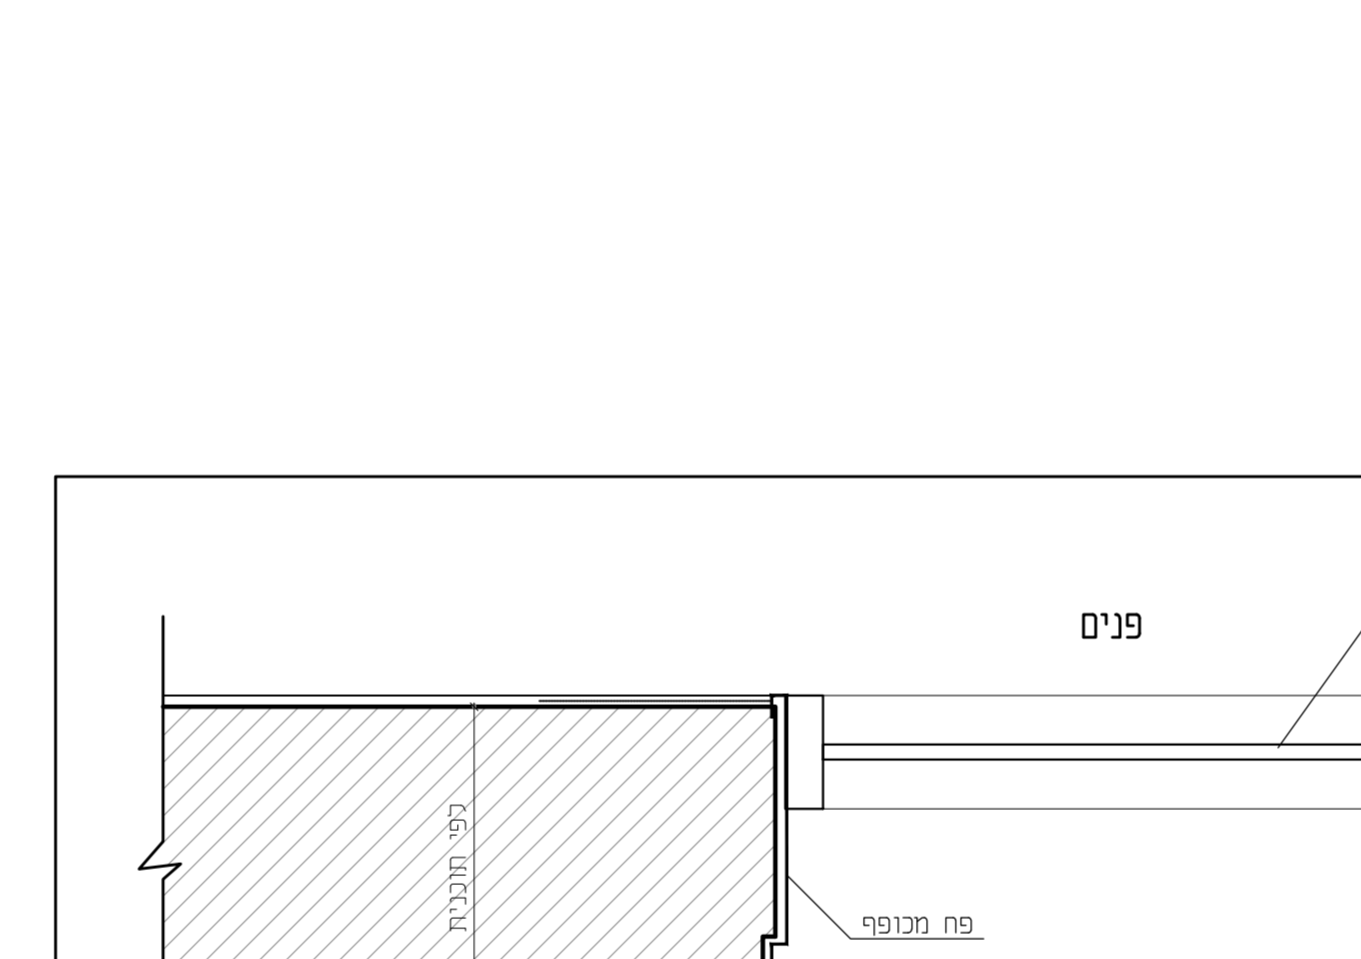

מחיר	1000
אזור	ירושלים
סוג	בנייה
תאריך	2012
מחיר	1000
אזור	ירושלים
סוג	בנייה
תאריך	2012

מקוה נשים - מדרג 501 - בית שמש

מספר חאירד שניונים

מ. זיידמן אדריכל
כתובת: הפלמ"ח 13 ירושלים
אימייל: mzaidman@012.net
טלפון: 02-5635819

אחריות במשרד:
רוני חן

גודל תוכנית: 10
שם התוכנית

פרטים
גודל מידה: 1 : 10

תיאורספסל ישיבה מבטון מחופה טיח חוץ אקרילי

חתך במעקה גג בחיפוי טיח