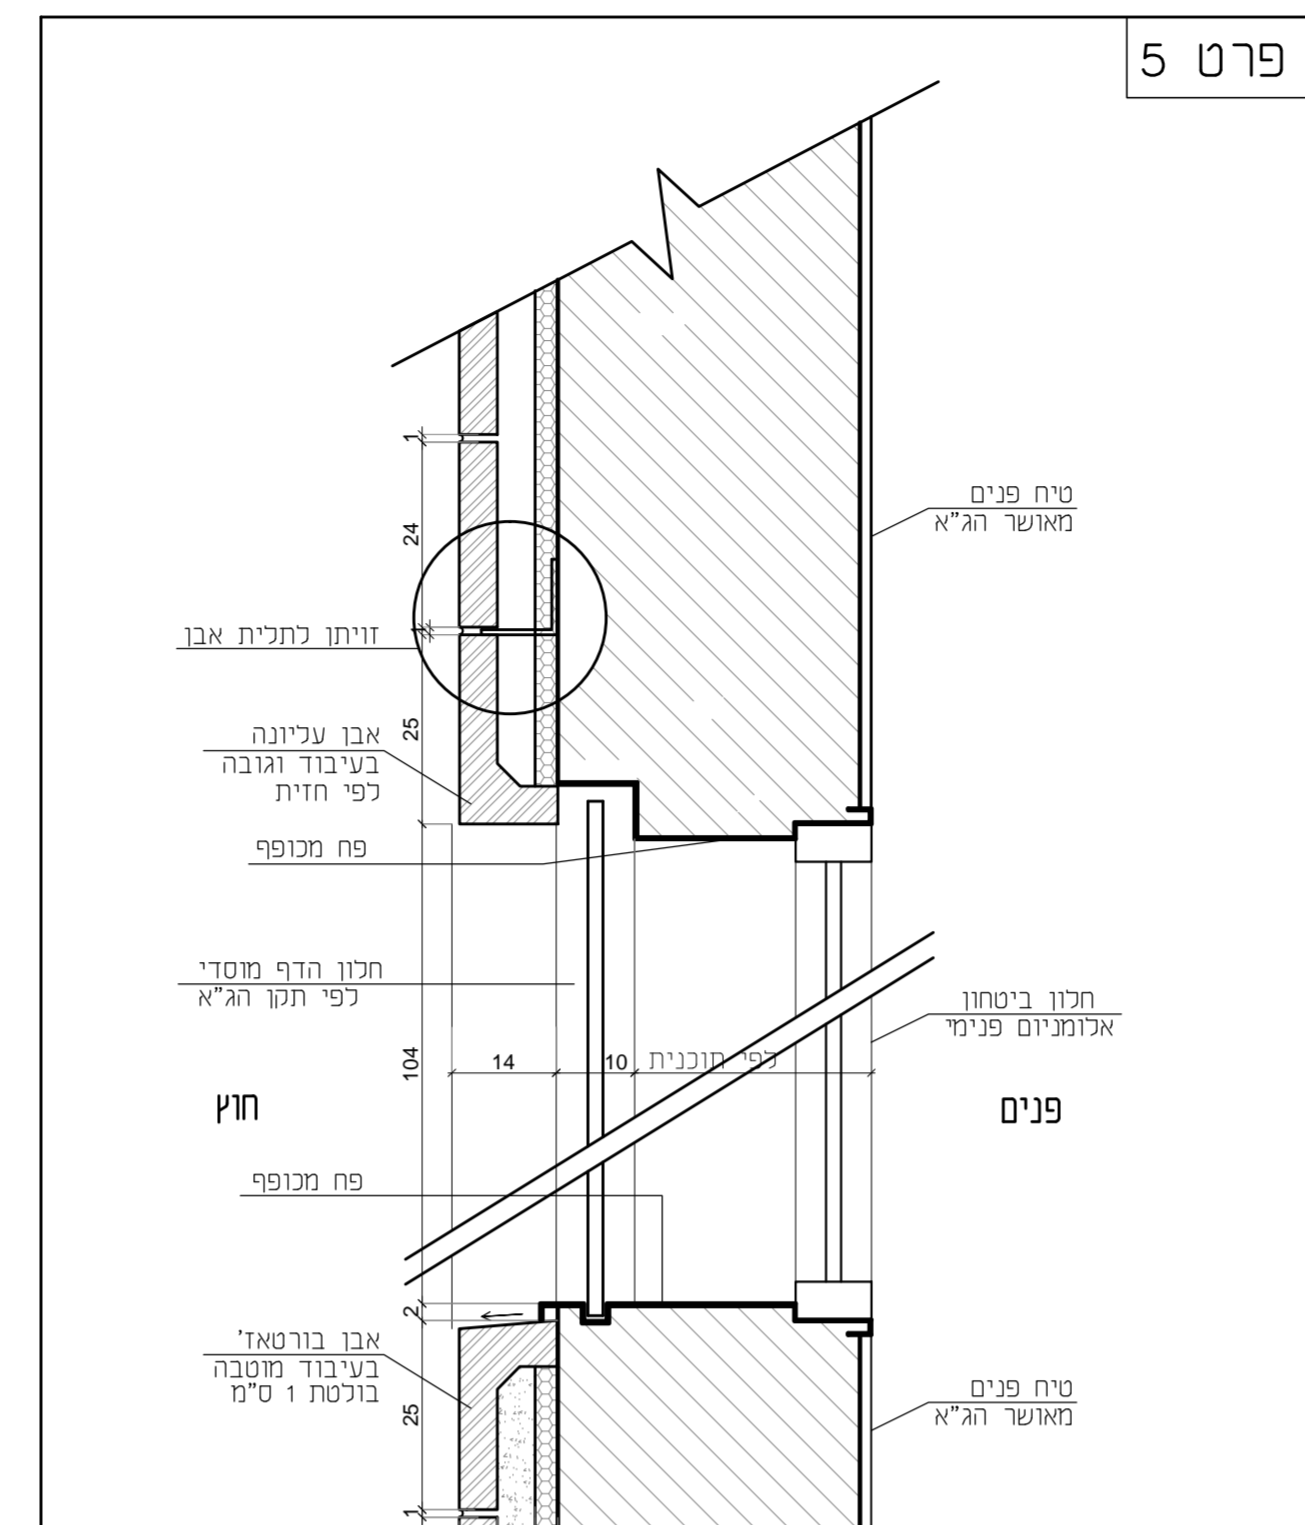

מחיר	1000
אזור	ירושלים
סוג	בנייה
תאריך	2012
מחיר	1000
אזור	ירושלים
סוג	בנייה
תאריך	2012

מקוה נשים - מדרג 501 - בית שמש

מספר חאירד שניונים

מ. זיידמן אדריכל
כתובת: הפלמ"ח 13 ירושלים
אימייל: mzaidman@012.net
טלפון: 02-5635819

אחריות במשרד:
רוני חן

גודל תוכנית: 10
שם התוכנית

פרטים
גודל מידה: 1 : 10

תיאורספסל ישיבה מבטון מחופה טיח חוץ אקרילי

חתך במעקה גג בחיפוי טיח