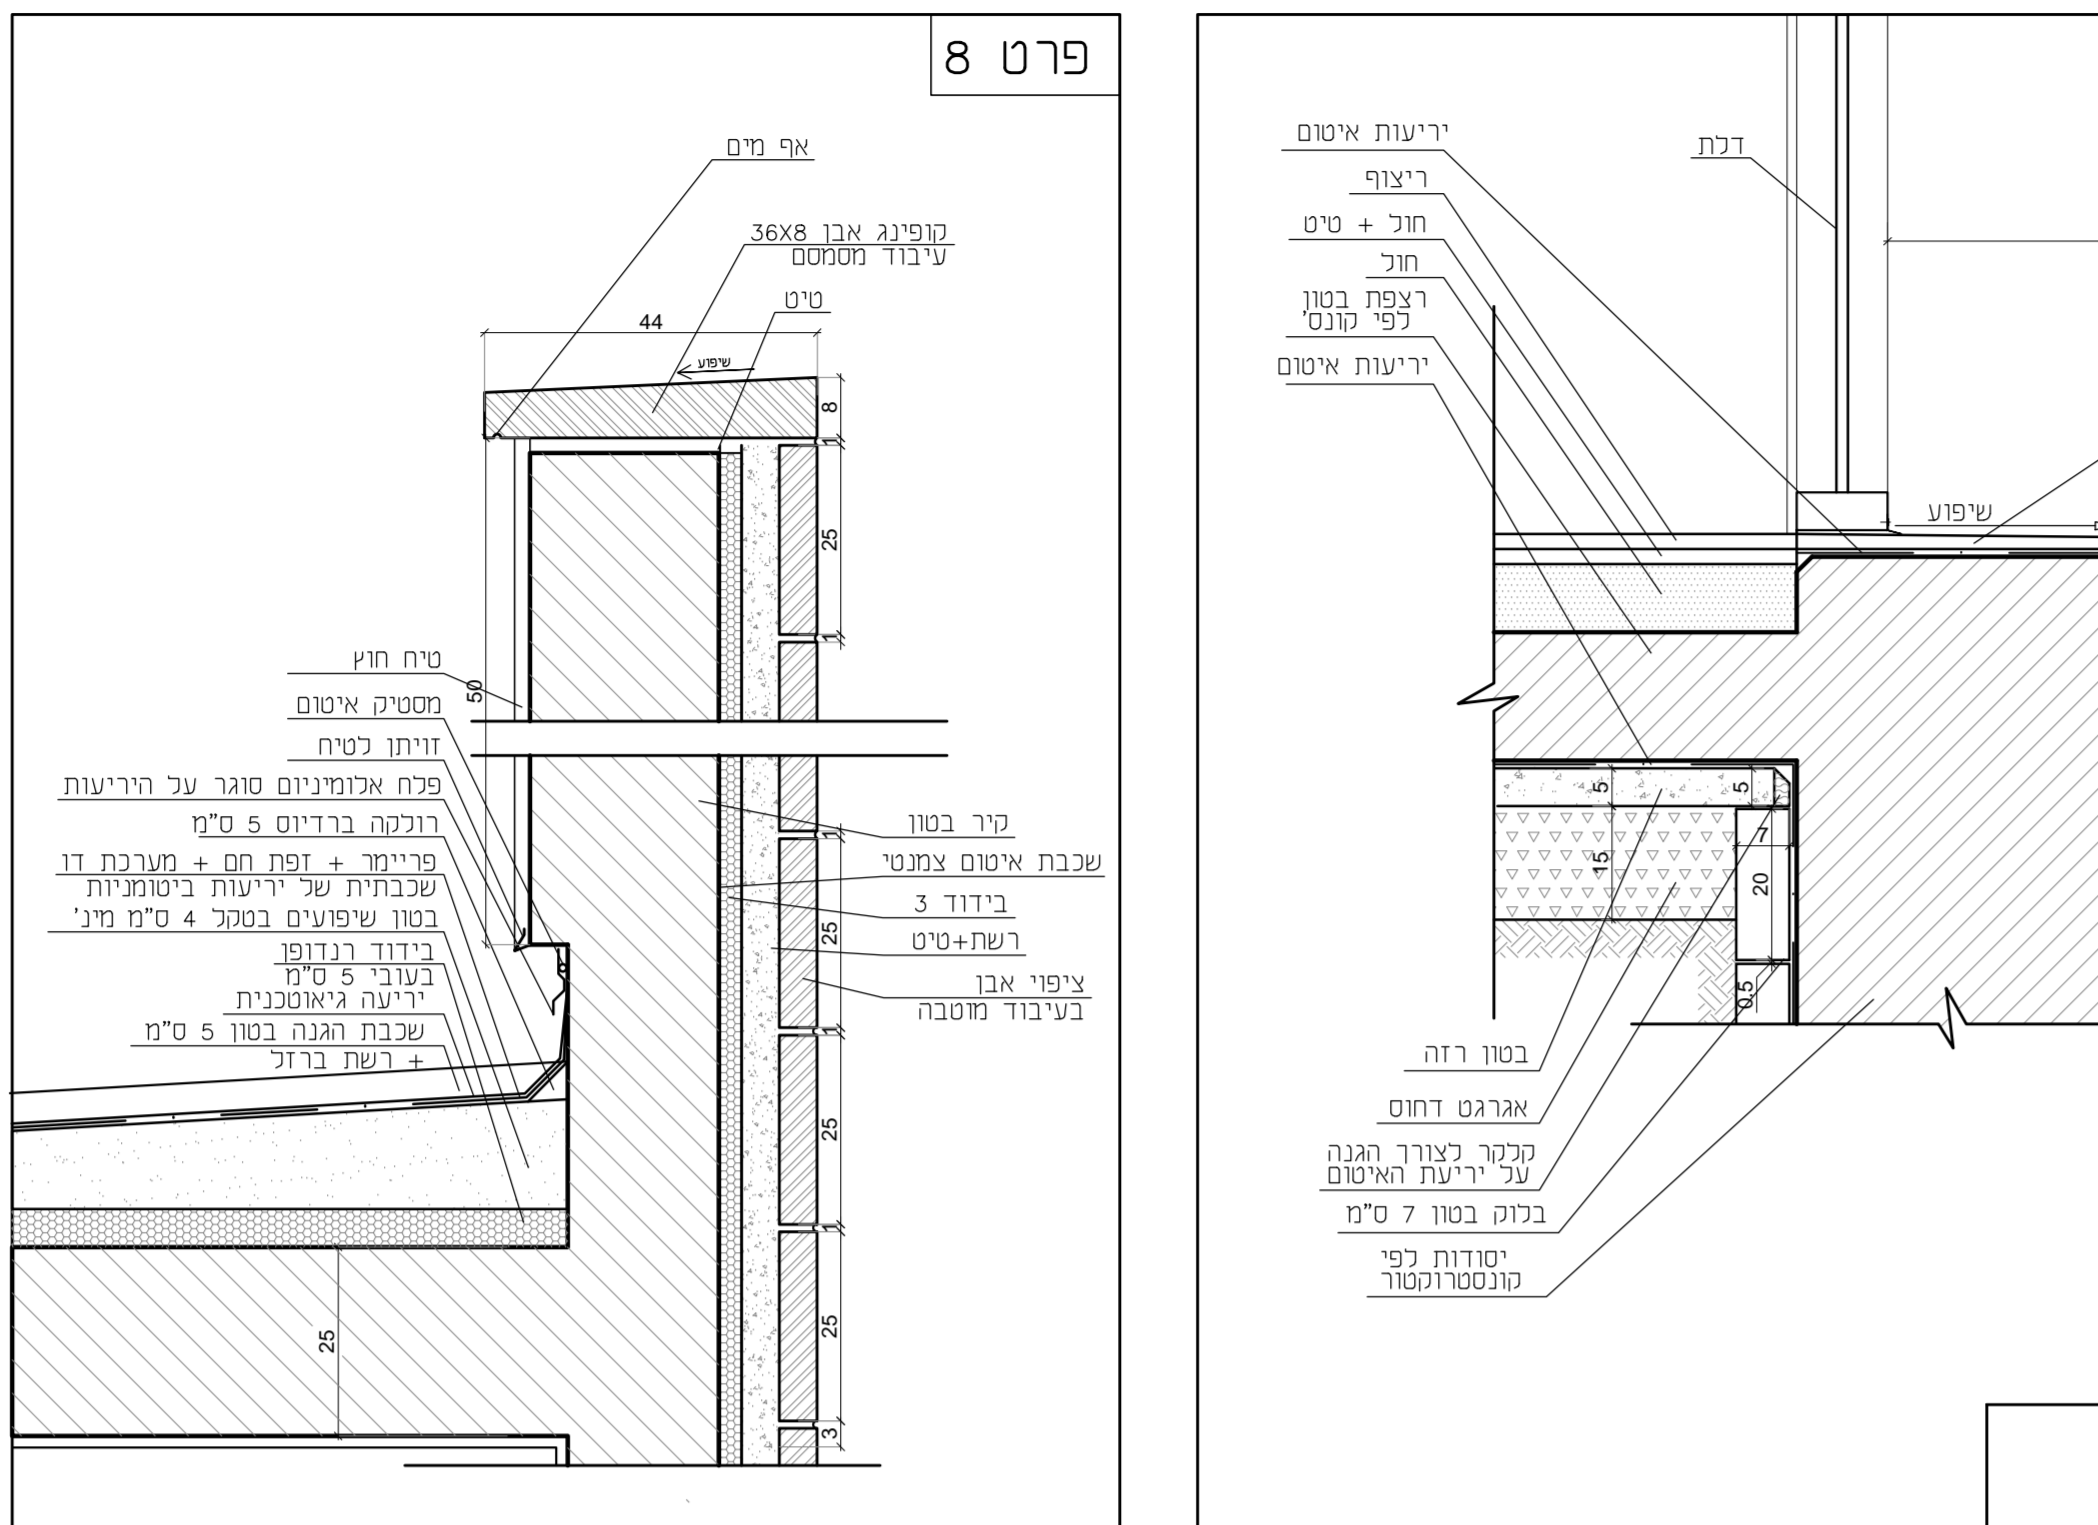

מחיר	1000
אזור	ירושלים
סוג	בנייה
תאריך	2012
מחיר	1000
אזור	ירושלים
סוג	בנייה
תאריך	2012

מקוה נשים - מדרג 501 - בית שמש

מספר חאירד שניונים

מ. זיידמן אדריכל
כתובת: הפלמ"ח 13 ירושלים
אימייל: mzaidman@012.net
טלפון: 02-5635819

אחריות במשרד:
רוני חן

גודל תוכנית: 10
שם התוכנית

פרטים
גודל מידה: 1 : 10

תיאורספסל ישיבה מבטון מחופה טיח חוץ אקרילי

חתך במעקה גג בחיפוי טיח