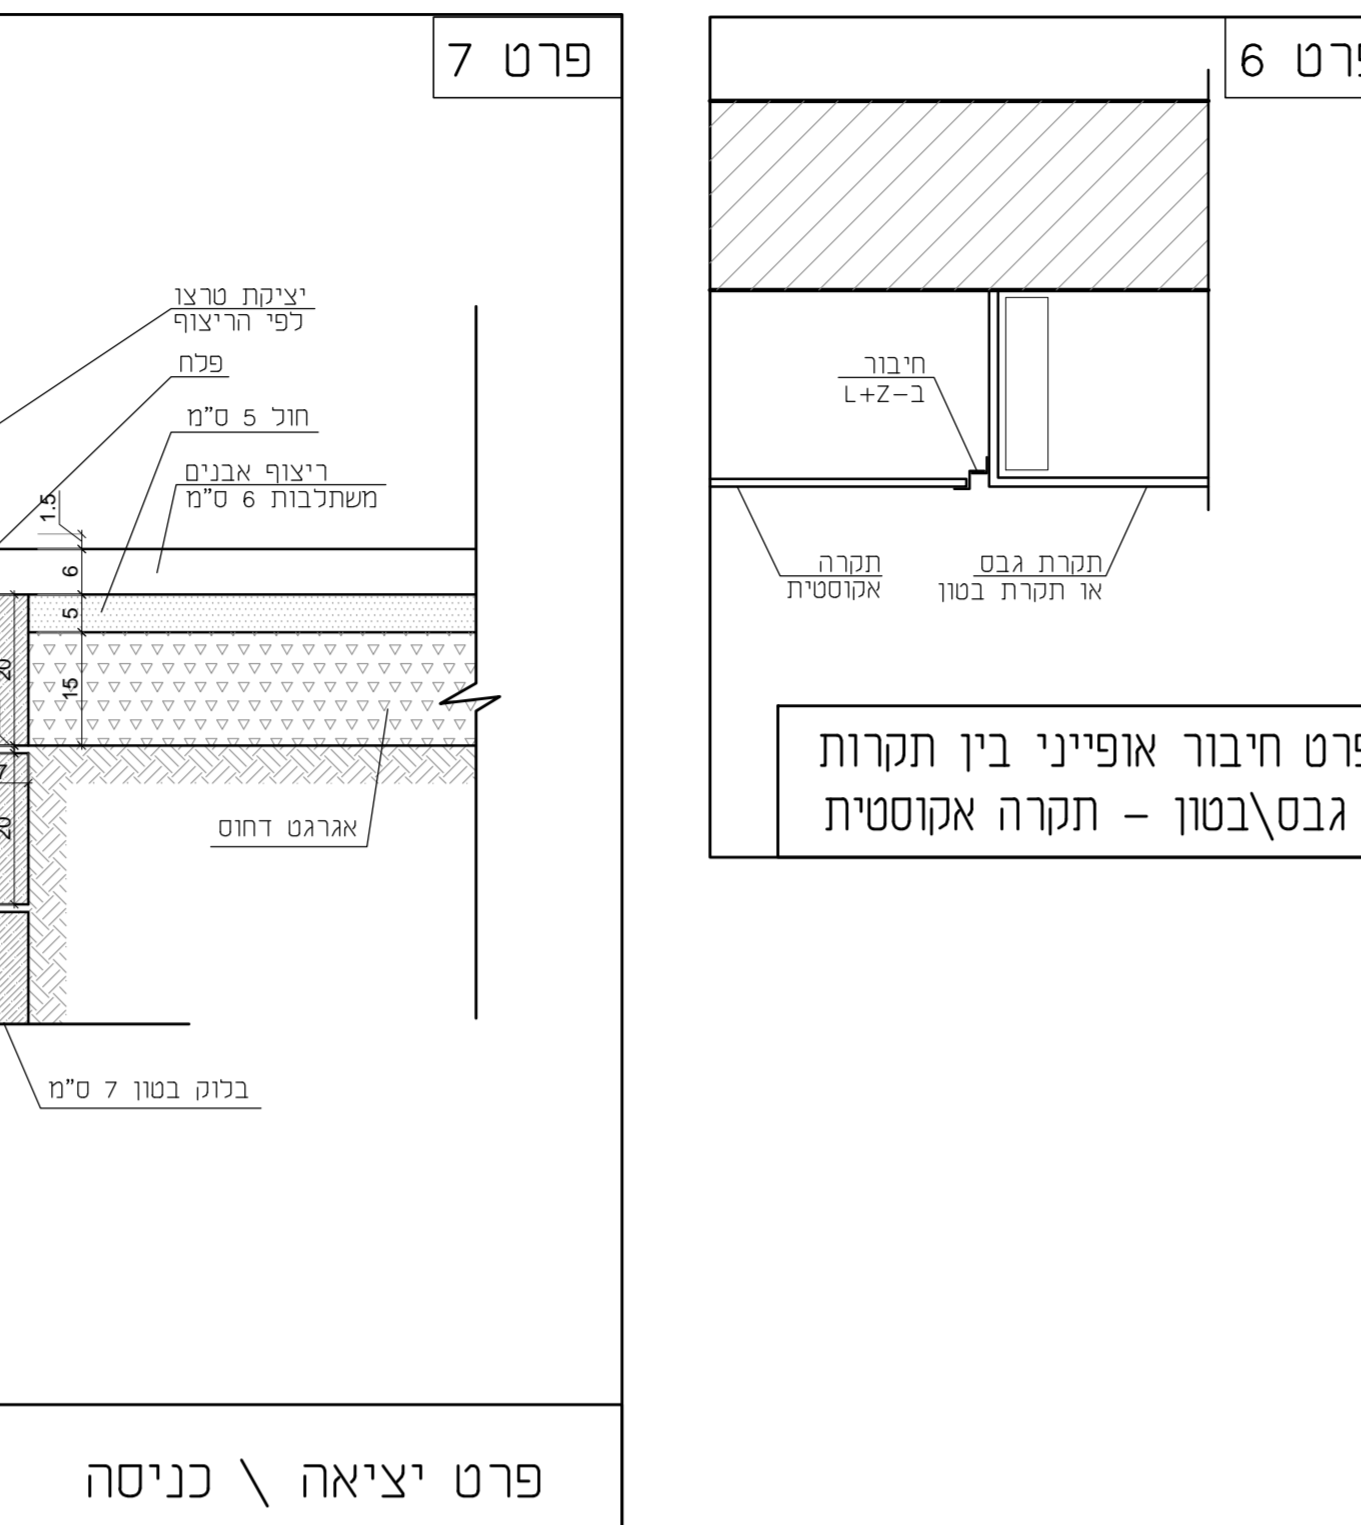

מחיר	1000
אזור	ירושלים
סוג	בנייה
תאריך	2012
מחיר	1000
אזור	ירושלים
סוג	בנייה
תאריך	2012

מקוה נשים - מדרג 501 - בית שמש

מספר חאירד שניונים

מ. זיידמן אדריכל
כתובת: הפלמ"ח 13 ירושלים
אימייל: mzaidman@012.net
טלפון: 02-5635819

אחריות במשרד:
רוני חן

גודל תוכנית: 10
שם התוכנית

פרטים
גודל מידה: 1 : 10

תיאורספסל ישיבה מבטון מחופה טיח חוץ אקרילי

חתך במעקה גג בחיפוי טיח