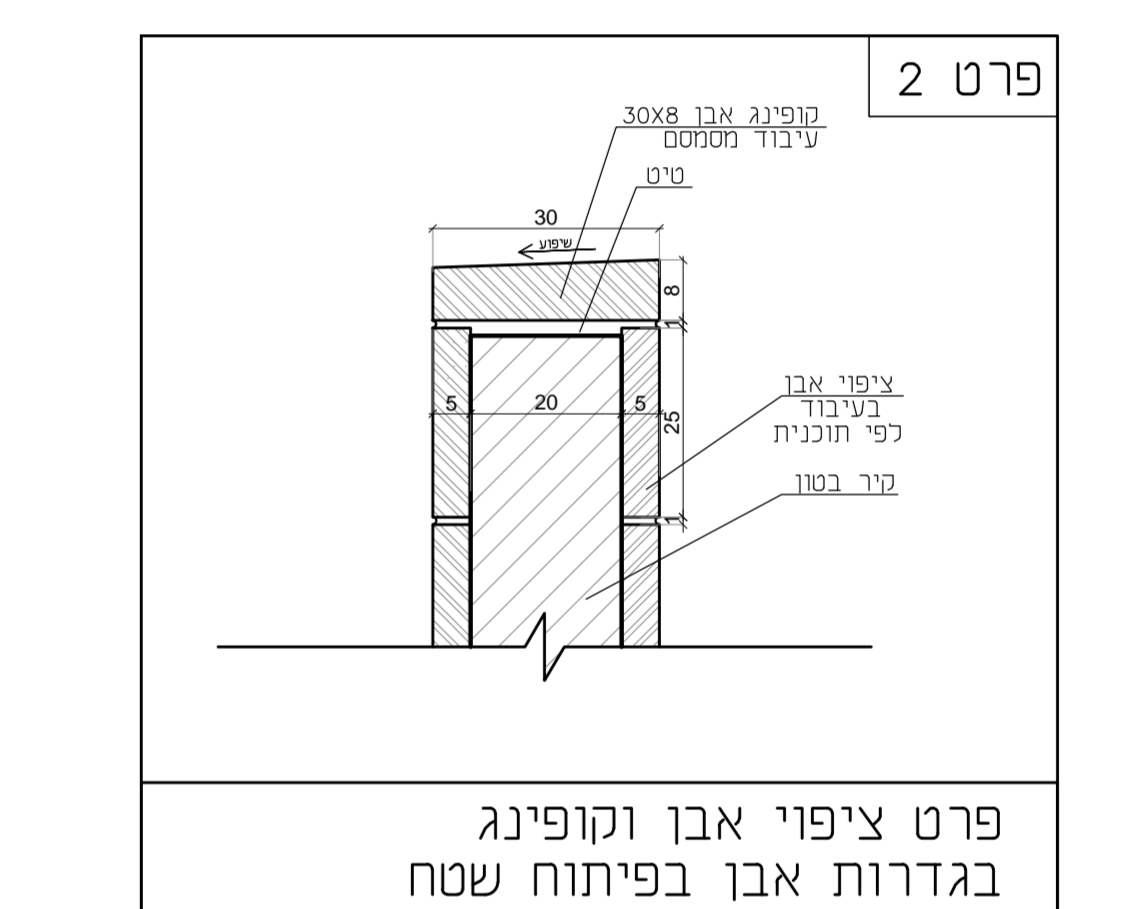

מחיר	1000
אזור	ירושלים
סוג	בנייה
תאריך	2012
מחיר	1000
אזור	ירושלים
סוג	בנייה
תאריך	2012

מקוה נשים - מדרג 501 - בית שמש

מספר חאירד שניונים

מ. זיידמן אדריכל
כתובת: הפלמ"ח 13 ירושלים
אימייל: mzaidman@012.net
טלפון: 02-5635819

אחריות במשרד:
רוני חן

גודל תוכנית: 10
שם התוכנית

פרטים
גודל מידה: 1 : 10

תיאורספסל ישיבה מבטון מחופה טיח חוץ אקרילי

חתך במעקה גג בחיפוי טיח