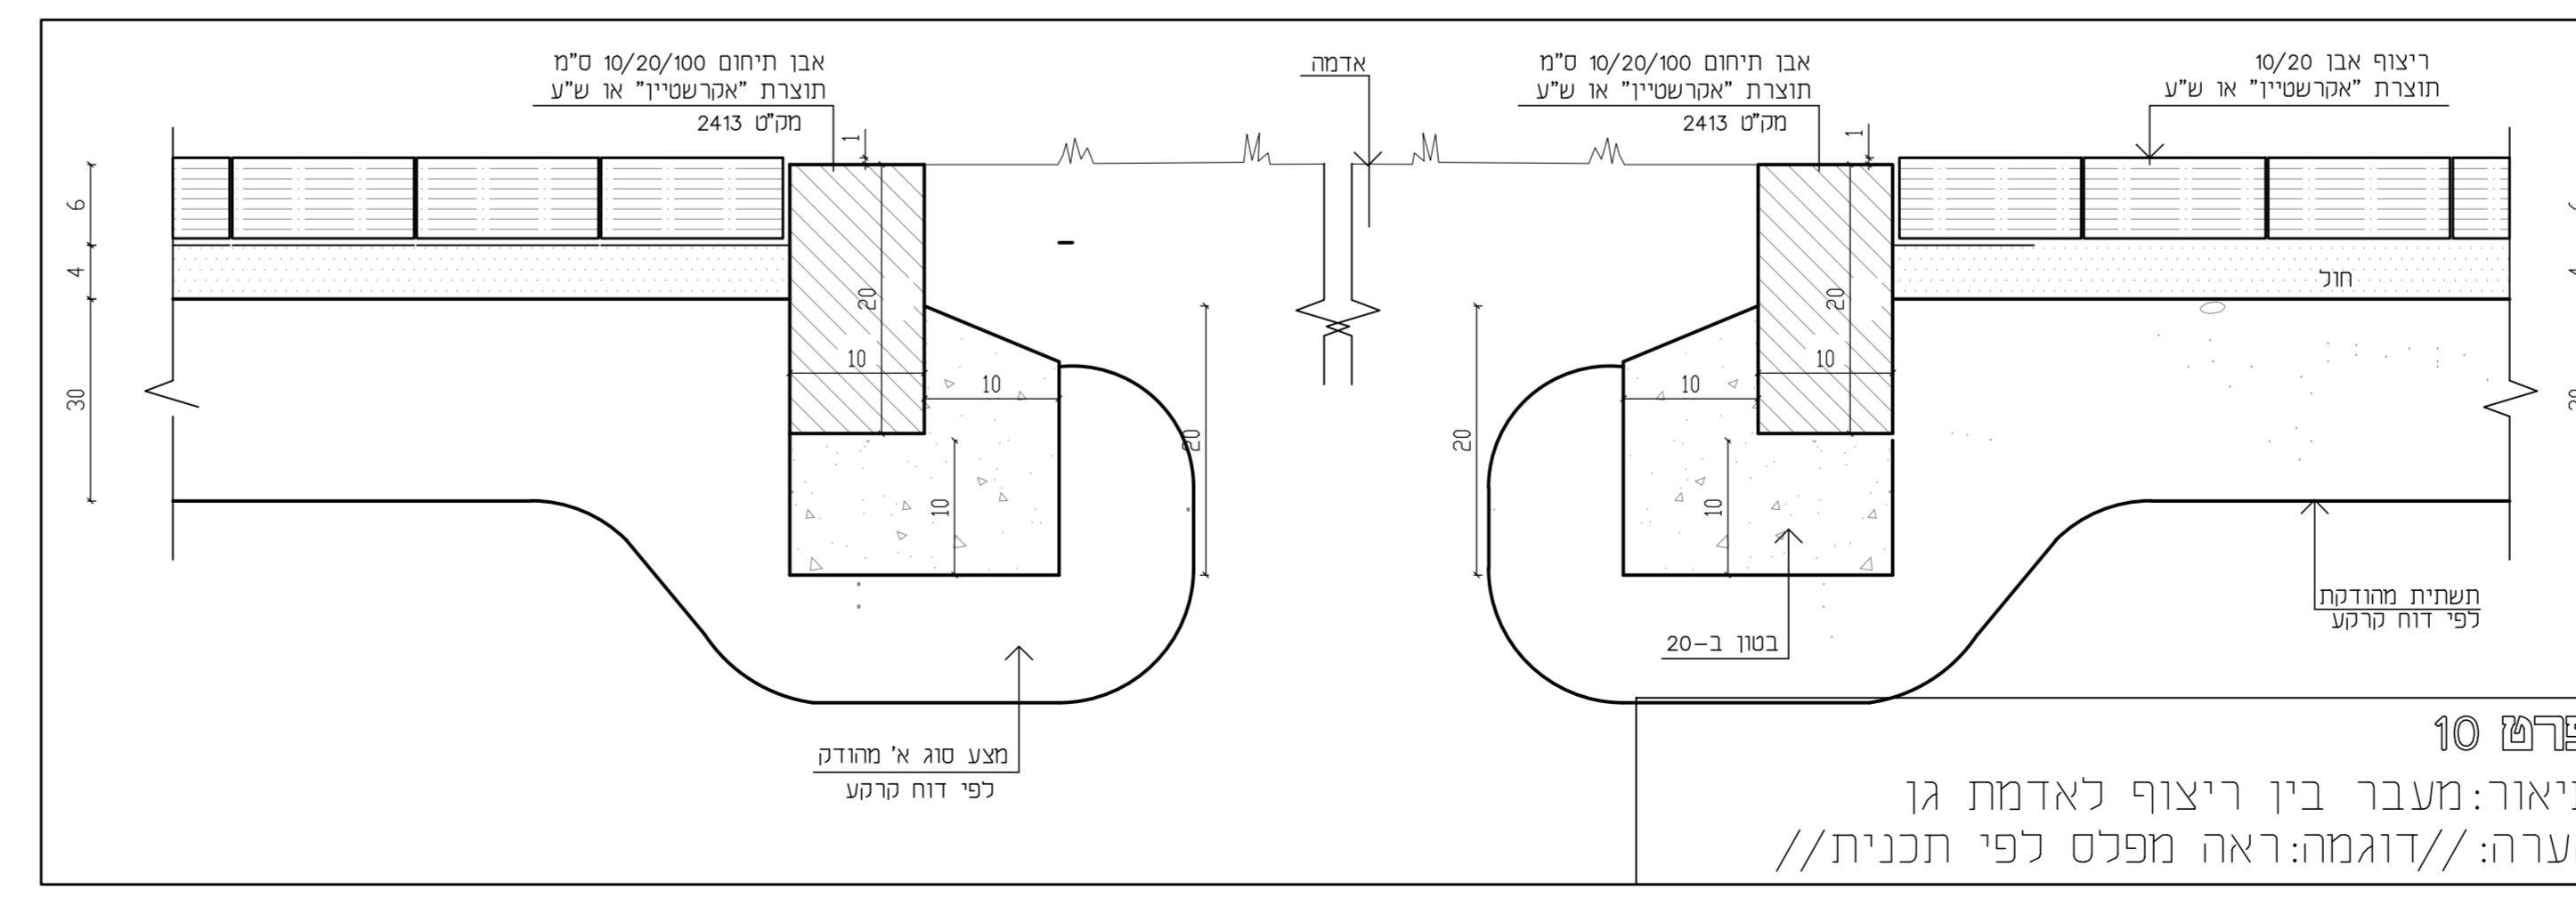

מחיר	1000
אזור	ירושלים
סוג	בנייה
תאריך	2012
מחיר	1000
אזור	ירושלים
סוג	בנייה
תאריך	2012

מקוה נשים - מדרג 501 - בית שמש

מספר חאירד שניונים

מ. זיידמן אדריכל
כתובת: הפלמ"ח 13 ירושלים
אימייל: mzaidman@012.net
טלפון: 02-5635819

אחריות במשרד:
רוני חן

גודל תוכנית: 10
שם התוכנית

פרטים
גודל מידה: 1 : 10

תיאורספסל ישיבה מבטון מחופה טיח חוץ אקרילי

חתך במעקה גג בחיפוי טיח