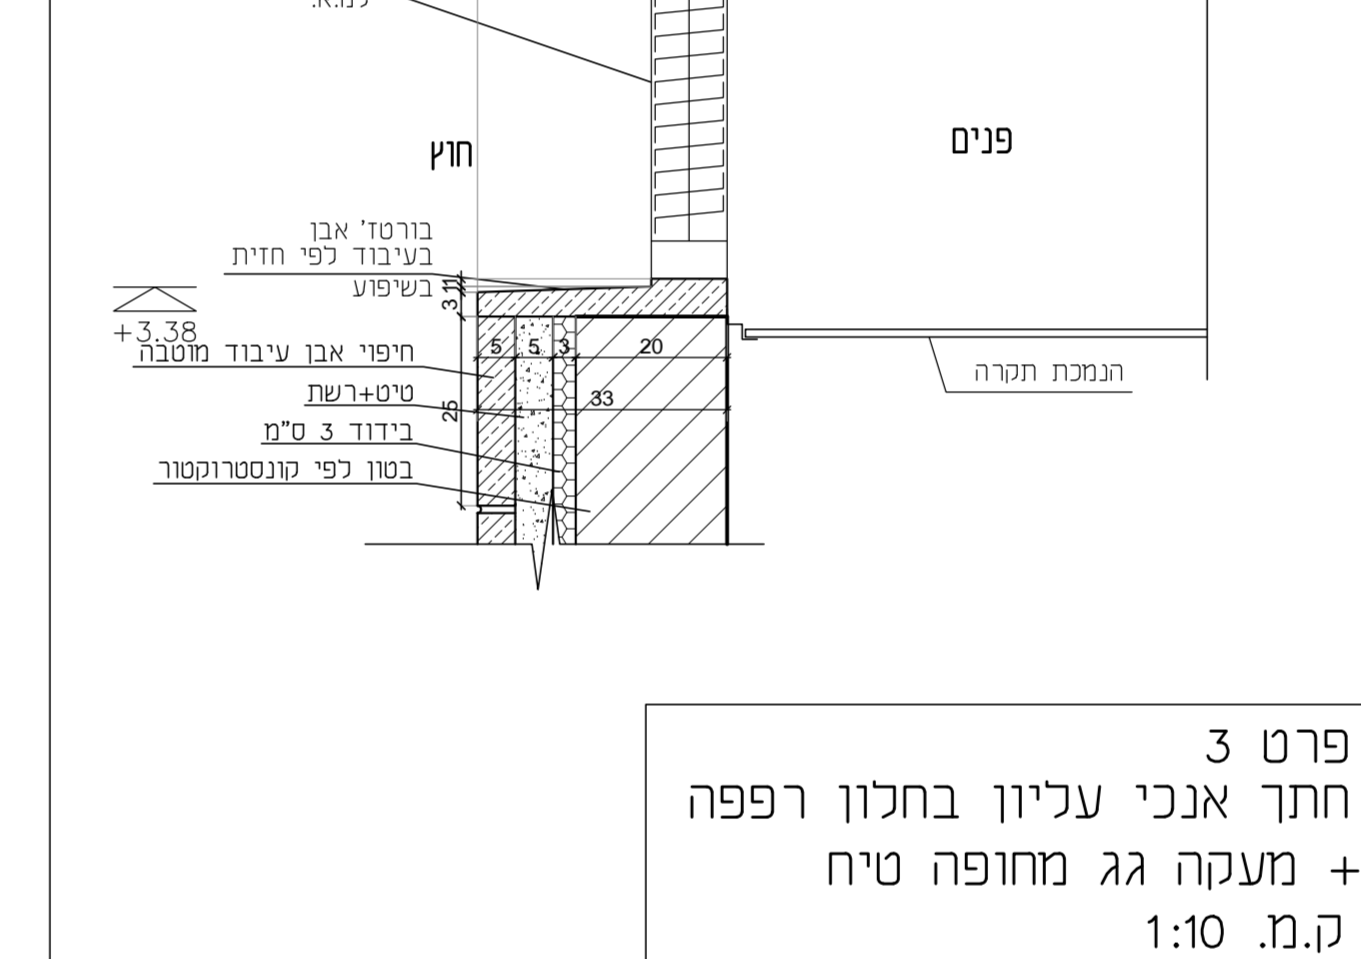

מחיר	1000
אזור	ירושלים
סוג	בנייה
תאריך	2012
מחיר	1000
אזור	ירושלים
סוג	בנייה
תאריך	2012

מקוה נשים - מדרג 501 - בית שמש

מספר חאירד שניונים

מ. זיידמן אדריכל
כתובת: הפלמ"ח 13 ירושלים
אימייל: mzaidman@012.net
טלפון: 02-5635819

אחריות במשרד:
רוני חן

גודל תוכנית: 10
שם התוכנית

פרטים
גודל מידה: 1 : 10

תיאורספסל ישיבה מבטון מחופה טיח חוץ אקרילי

חתך במעקה גג בחיפוי טיח