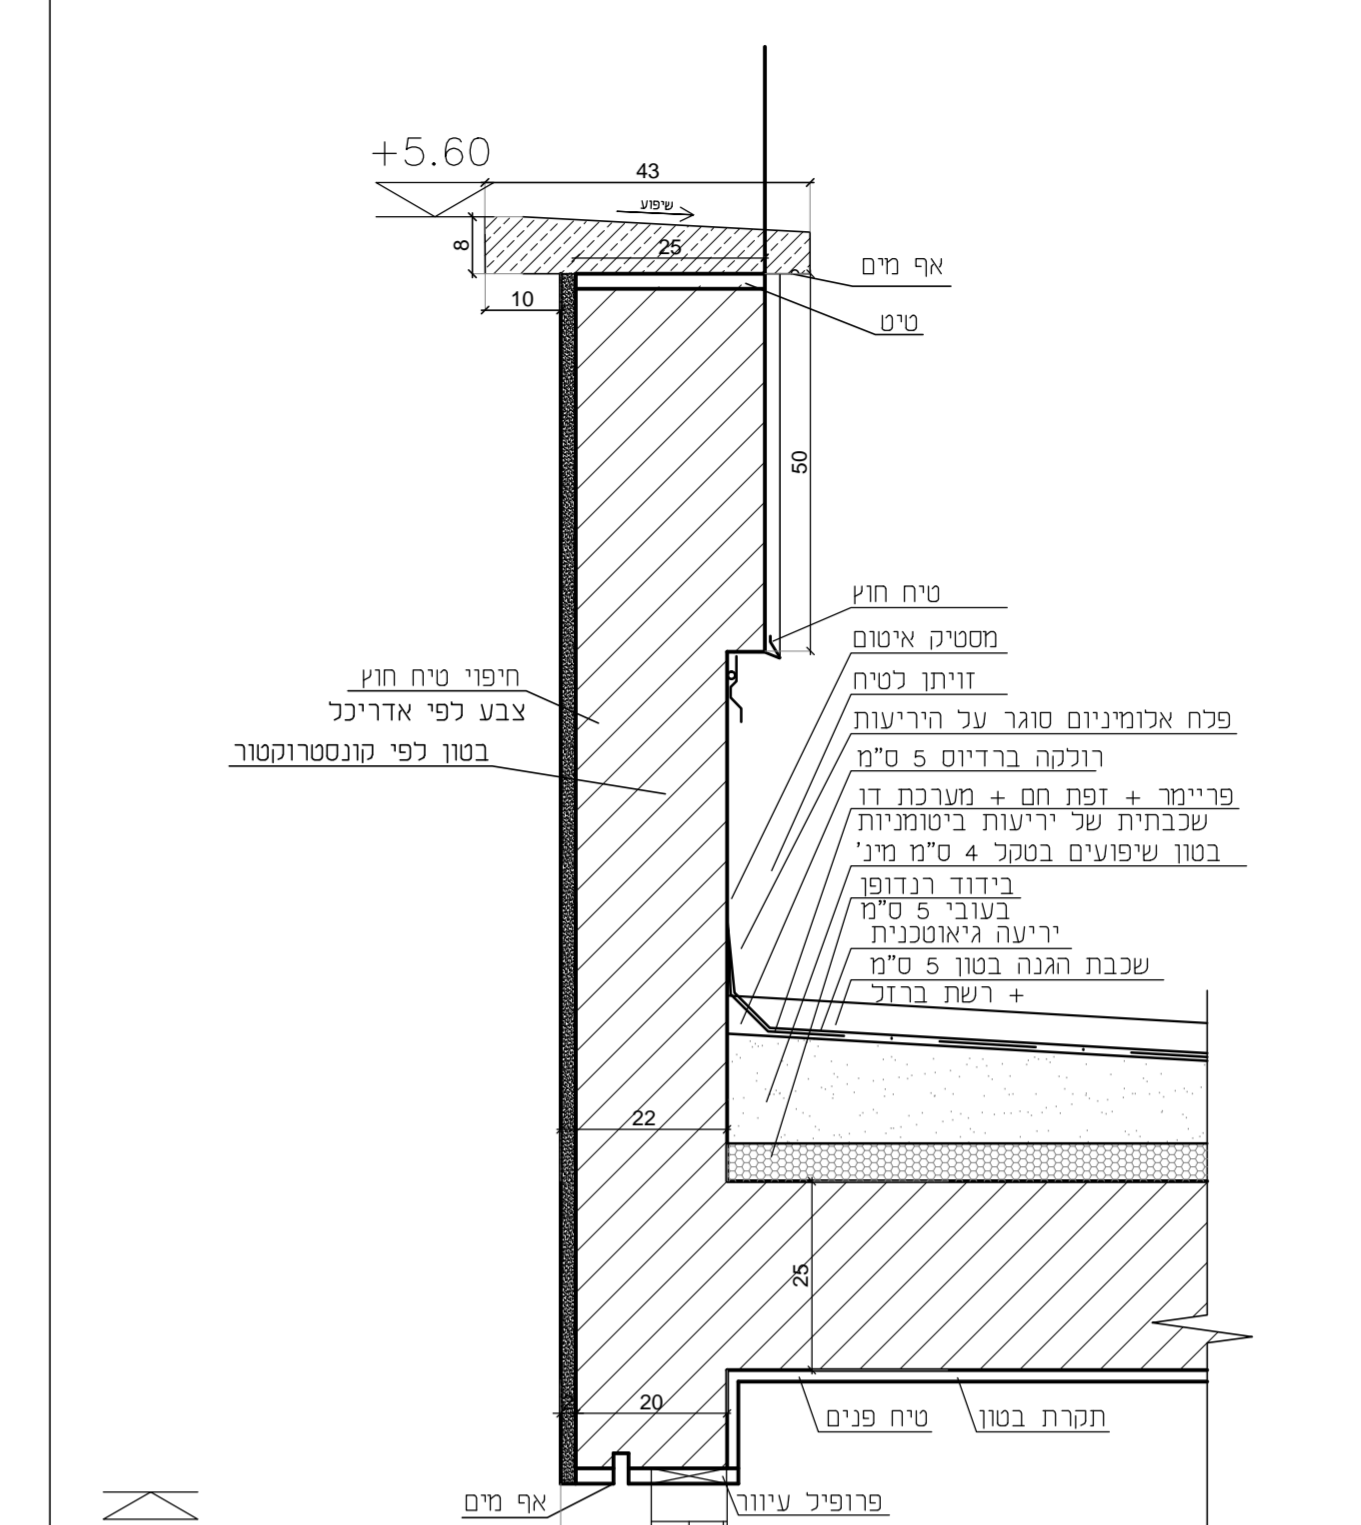

מחיר	1000
אזור	ירושלים
סוג	בנייה
תאריך	2012
מחיר	1000
אזור	ירושלים
סוג	בנייה
תאריך	2012

מקוה נשים - מדרג 501 - בית שמש

מספר חאירד שניונים

מ. זיידמן אדריכל
כתובת: הפלמ"ח 13 ירושלים
אימייל: mzaidman@012.net
טלפון: 02-5635819

אחריות במשרד:
רוני חן

גודל תוכנית: 10
שם התוכנית

פרטים
גודל מידה: 1 : 10

תיאורספסל ישיבה מבטון מחופה טיח חוץ אקרילי

חתך במעקה גג בחיפוי טיח