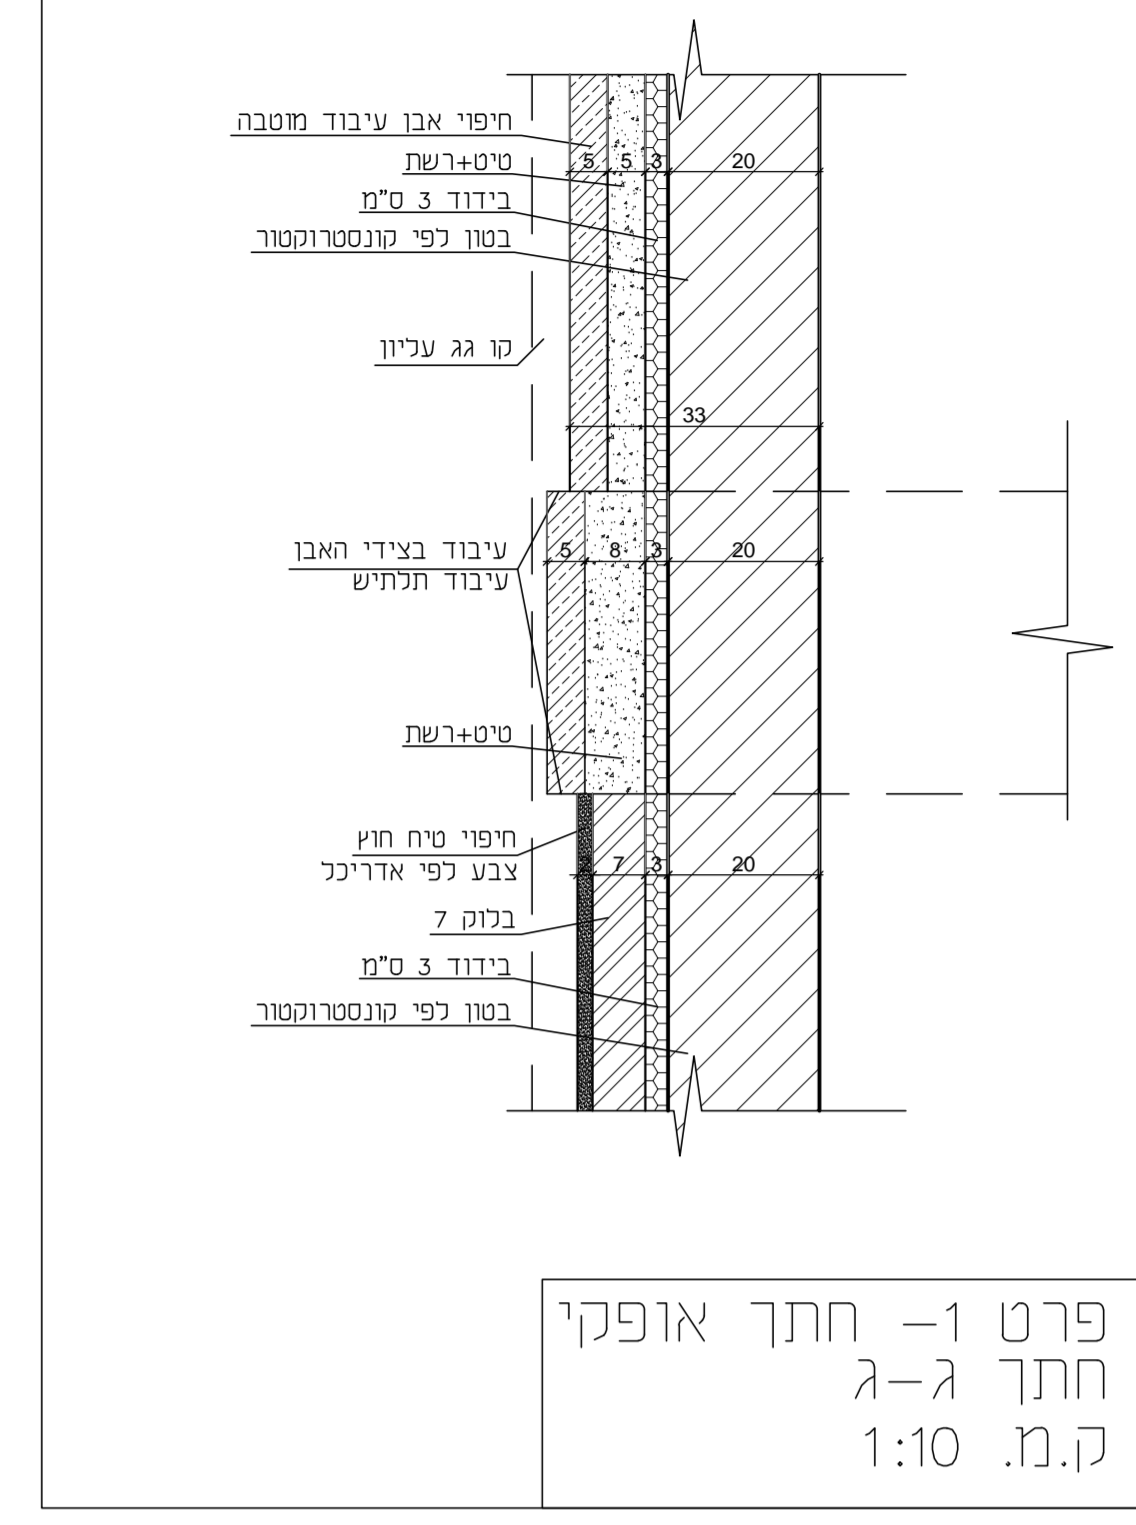

מחיר	1000
אזור	ירושלים
סוג	בנייה
תאריך	2012
מחיר	1000
אזור	ירושלים
סוג	בנייה
תאריך	2012

מקוה נשים - מדרג 501 - בית שמש

מספר חאירד שניונים

מ. זיידמן אדריכל
כתובת: הפלמ"ח 13 ירושלים
אימייל: mzaidman@012.net
טלפון: 02-5635819

אחריות במשרד:
רוני חן

גודל תוכנית: 10
שם התוכנית

פרטים
גודל מידה: 1 : 10

תיאורספסל ישיבה מבטון מחופה טיח חוץ אקרילי

חתך במעקה גג בחיפוי טיח