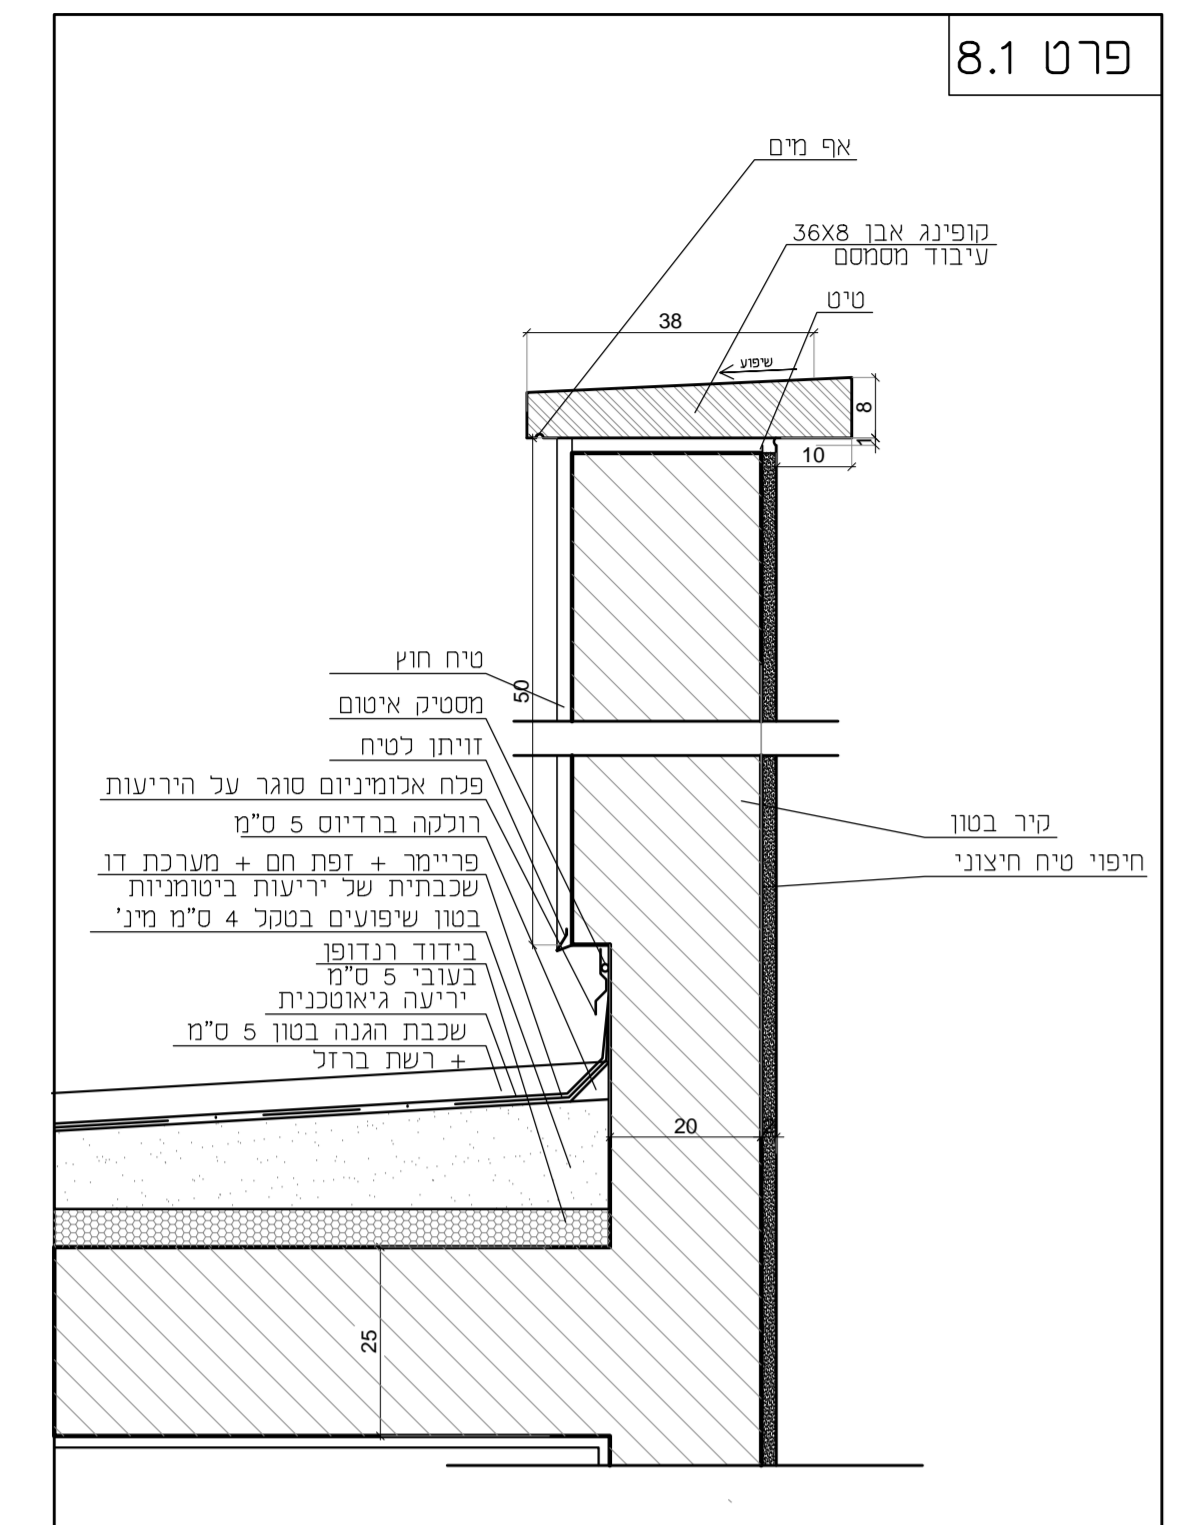

מחיר	1000
אזור	ירושלים
סוג	בנייה
תאריך	2012
מחיר	1000
אזור	ירושלים
סוג	בנייה
תאריך	2012

מקוה נשים - מדרג 501 - בית שמש

מספר חאירד שניונים

מ. זיידמן אדריכל
כתובת: הפלמ"ח 13 ירושלים
אימייל: mzaidman@012.net
טלפון: 02-5635819

אחריות במשרד:
רוני חן

גודל תוכנית: 10
שם התוכנית

פרטים
גודל מידה: 1 : 10

תיאורספסל ישיבה מבטון מחופה טיח חוץ אקרילי

חתך במעקה גג בחיפוי טיח