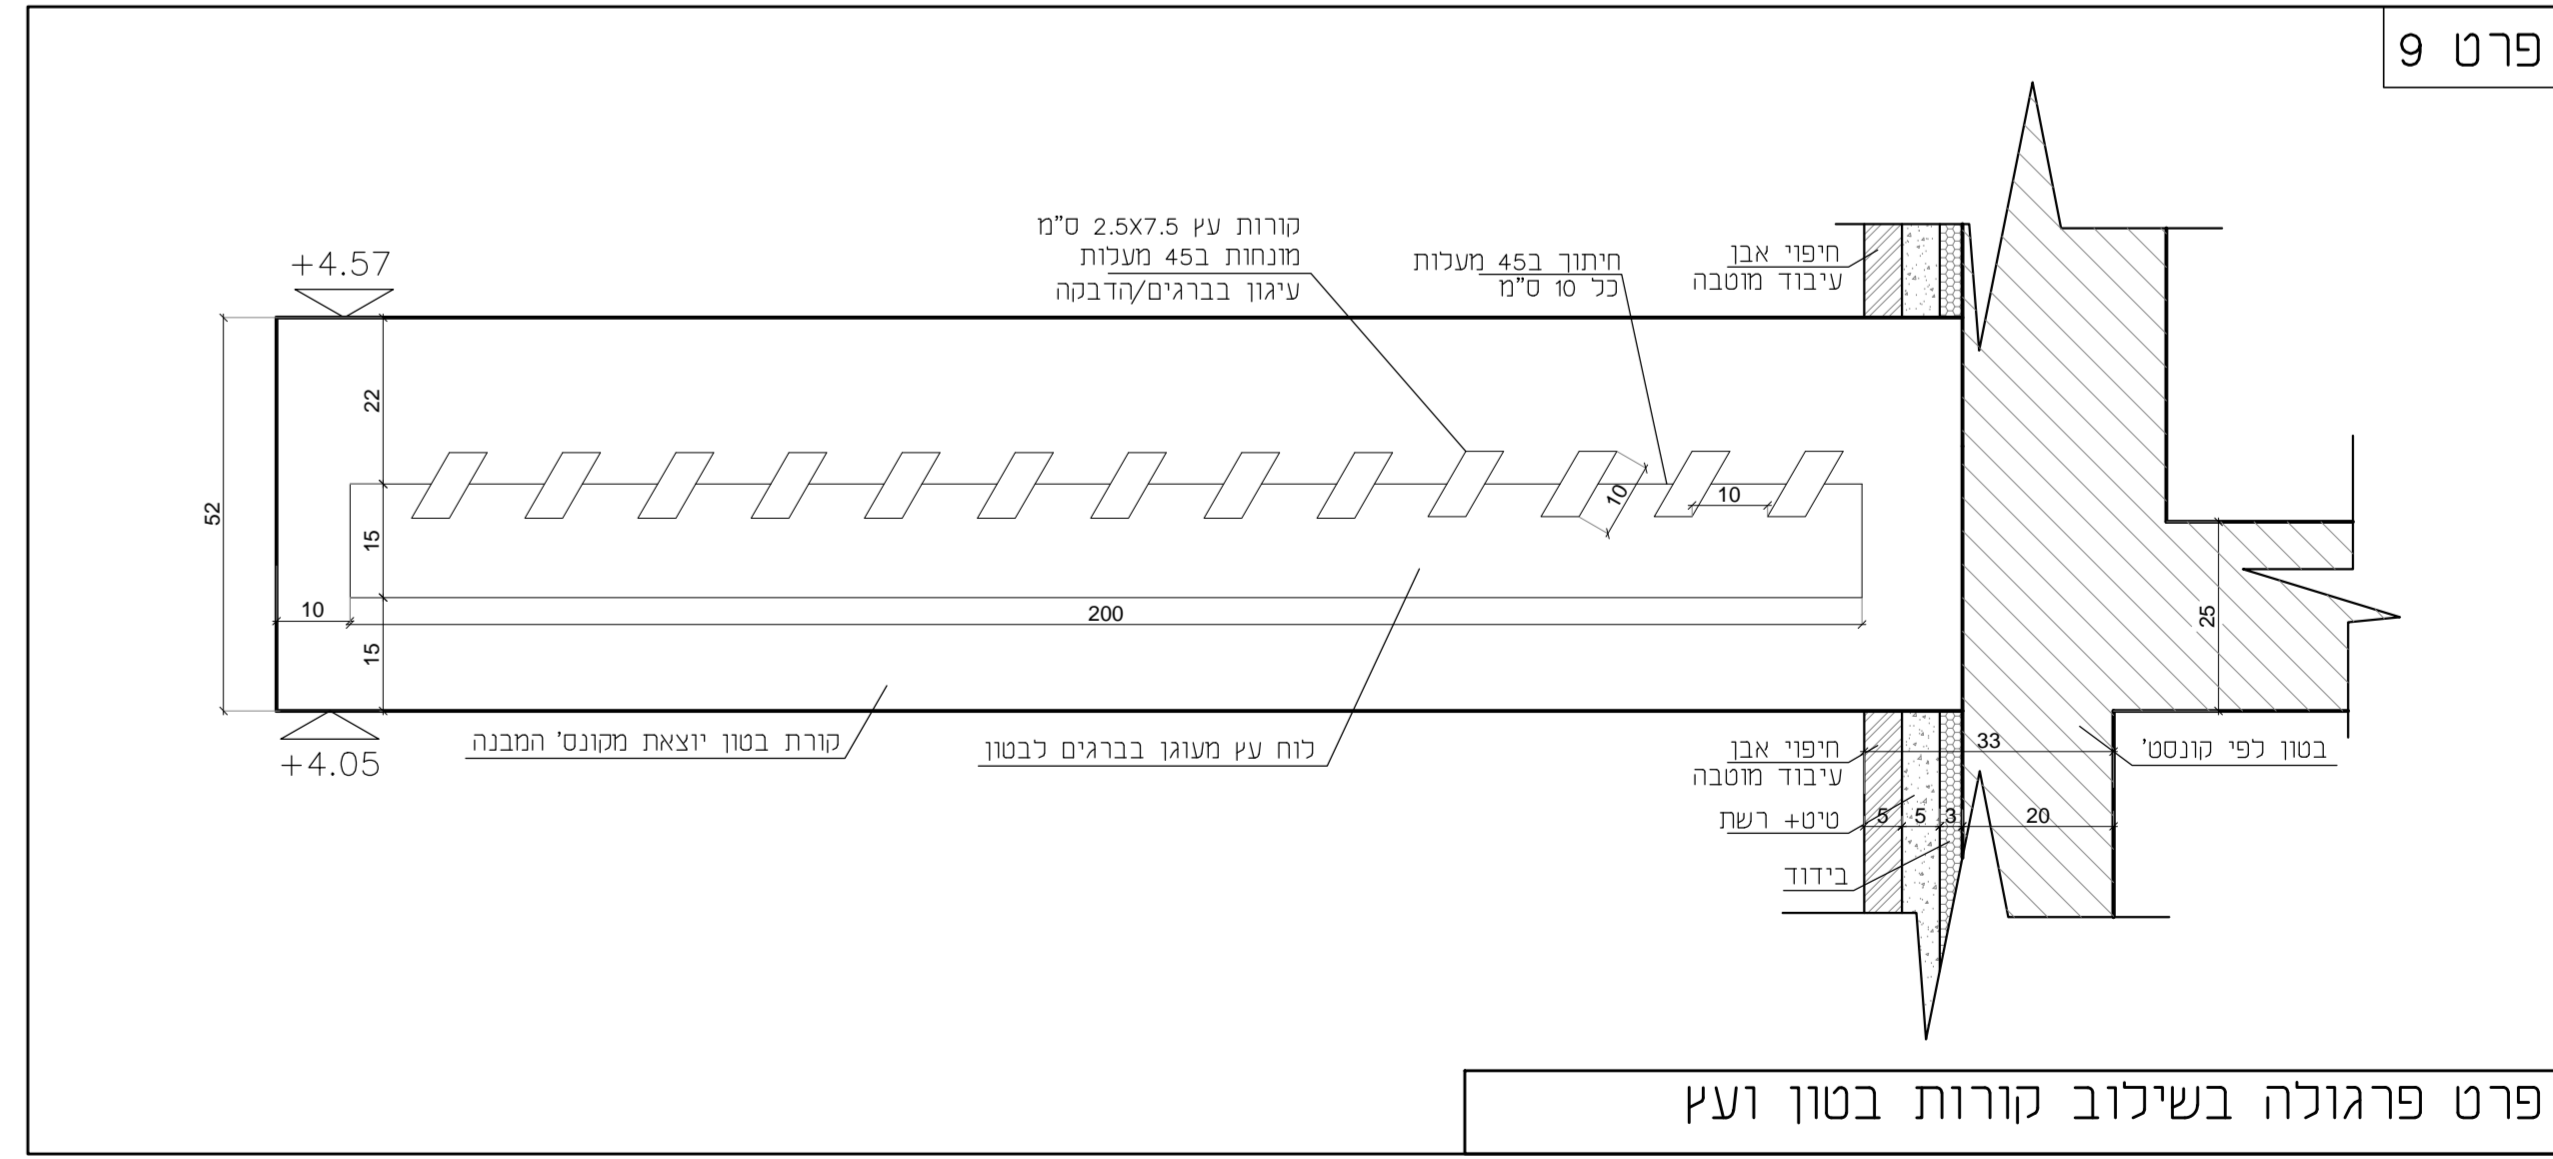

מחיר	1000
אזור	ירושלים
סוג	בנייה
תאריך	2012
מחיר	1000
אזור	ירושלים
סוג	בנייה
תאריך	2012

מקוה נשים - מדרג 501 - בית שמש

מספר חאירד שניונים

מ. זיידמן אדריכל
כתובת: הפלמ"ח 13 ירושלים
אימייל: mzaidman@012.net
טלפון: 02-5635819

אחריות במשרד:
רוני חן

גודל תוכנית: 10
שם התוכנית

פרטים
גודל מידה: 1 : 10

תיאורספסל ישיבה מבטון מחופה טיח חוץ אקרילי

חתך במעקה גג בחיפוי טיח