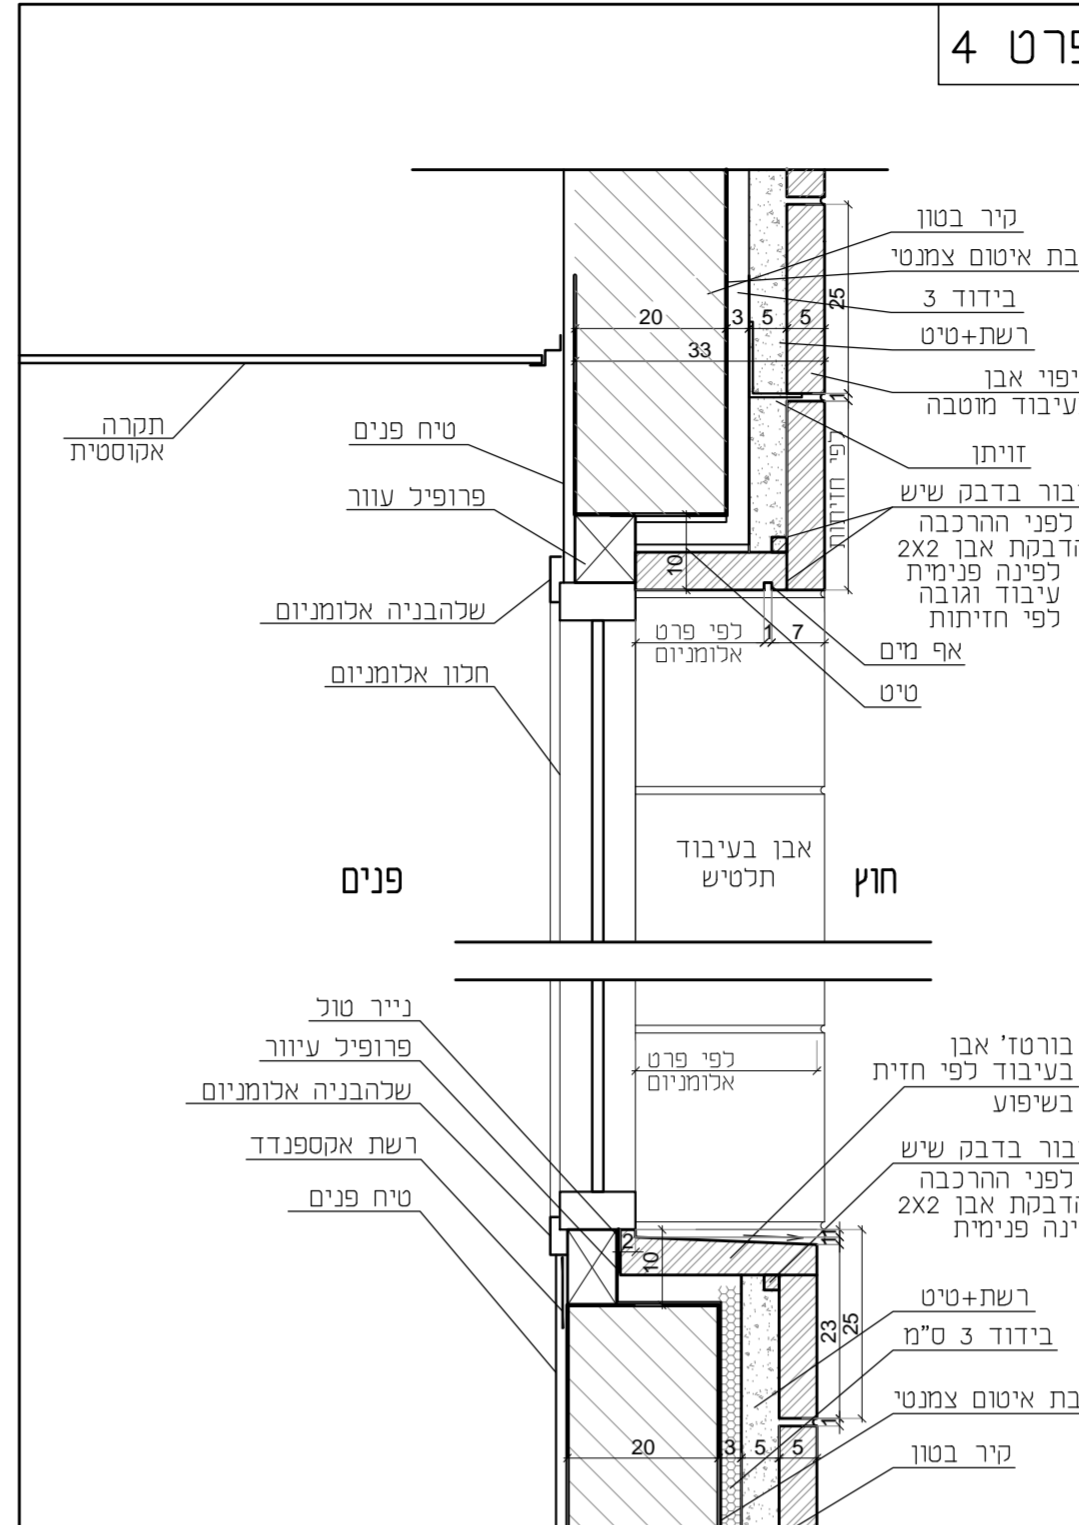

מחיר	1000
אזור	ירושלים
סוג	בנייה
תאריך	2012
מחיר	1000
אזור	ירושלים
סוג	בנייה
תאריך	2012

מקוה נשים - מדרג 501 - בית שמש

מספר חאירד שניונים

מ. זיידמן אדריכל
כתובת: הפלמ"ח 13 ירושלים
אימייל: mzaidman@012.net
טלפון: 02-5635819

אחריות במשרד:
רוני חן

גודל תוכנית: 10
שם התוכנית

פרטים
גודל מידה: 1 : 10

תיאורספסל ישיבה מבטון מחופה טיח חוץ אקרילי

חתך במעקה גג בחיפוי טיח