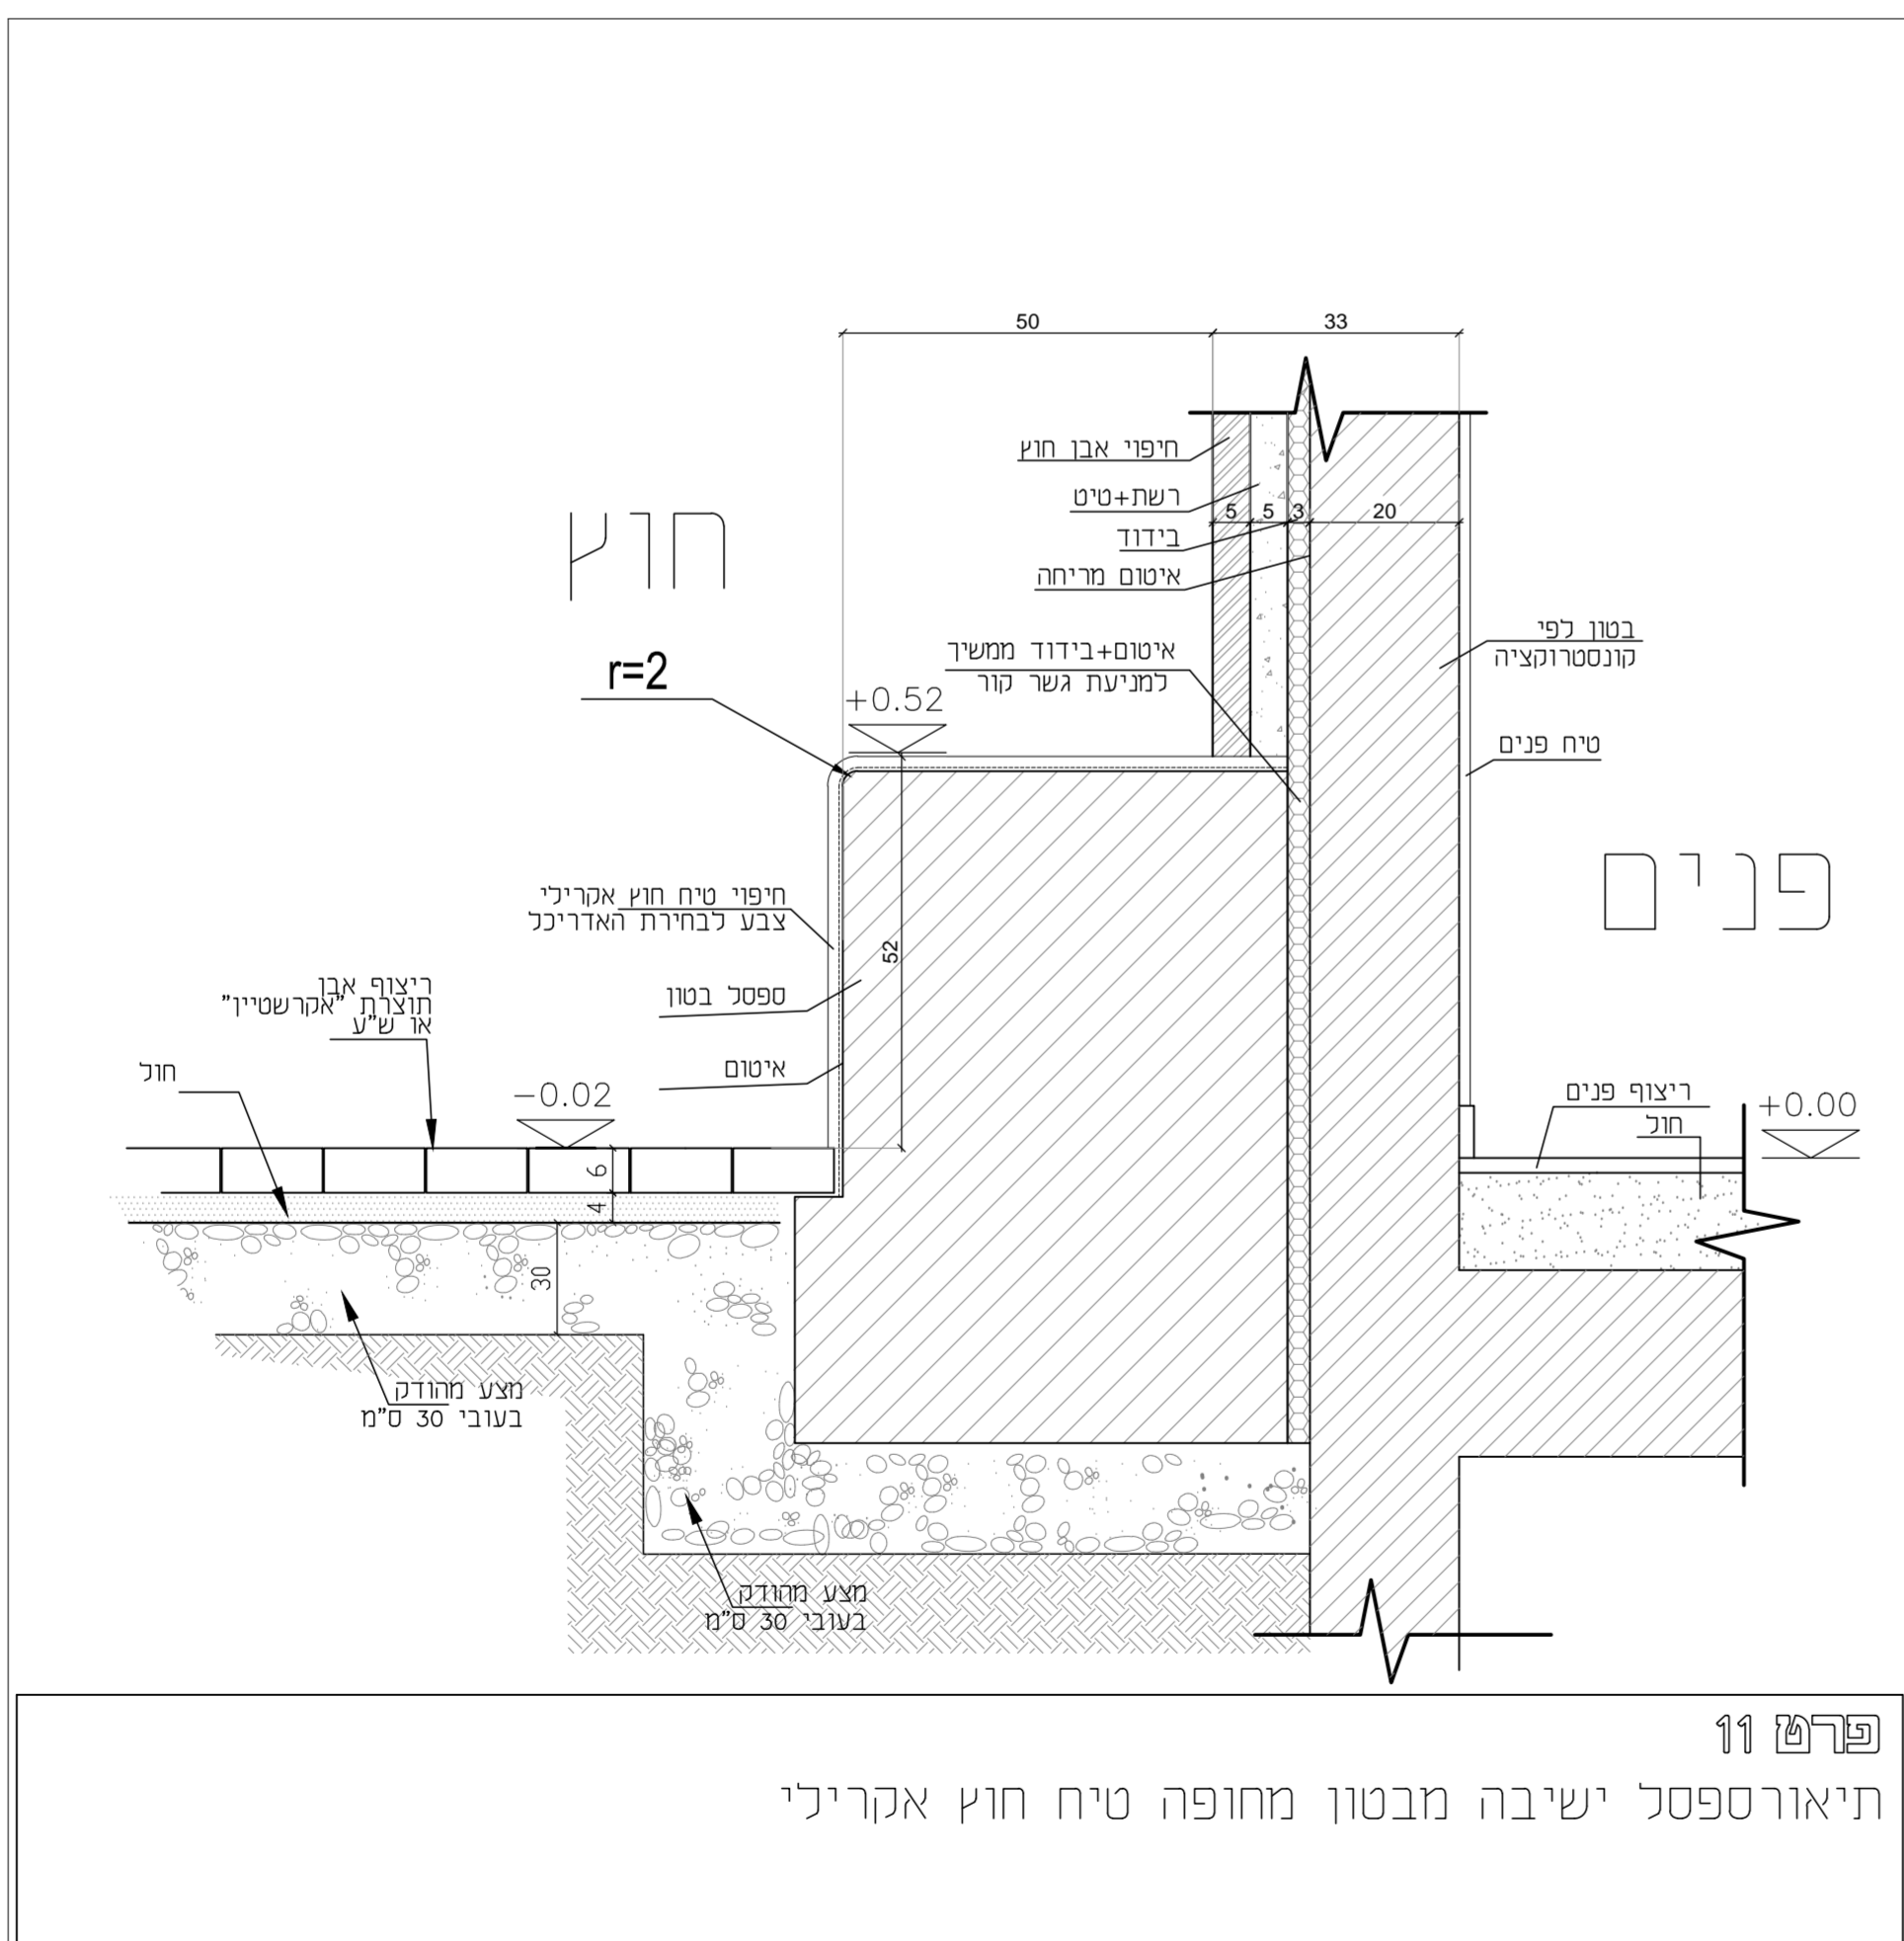

מחיר	1000
אזור	ירושלים
סוג	בנייה
תאריך	2012
מחיר	1000
אזור	ירושלים
סוג	בנייה
תאריך	2012

מקוה נשים - מדרג 501 - בית שמש

מספר חאירד שניונים

מ. זיידמן אדריכל
כתובת: הפלמ"ח 13 ירושלים
אימייל: mzaidman@012.net
טלפון: 02-5635819

אחריות במשרד:
רוני חן

גודל תוכנית: 10
שם התוכנית

פרטים
גודל מידה: 1 : 10

תיאורספסל ישיבה מבטון מחופה טיח חוץ אקרילי

חתך במעקה גג בחיפוי טיח