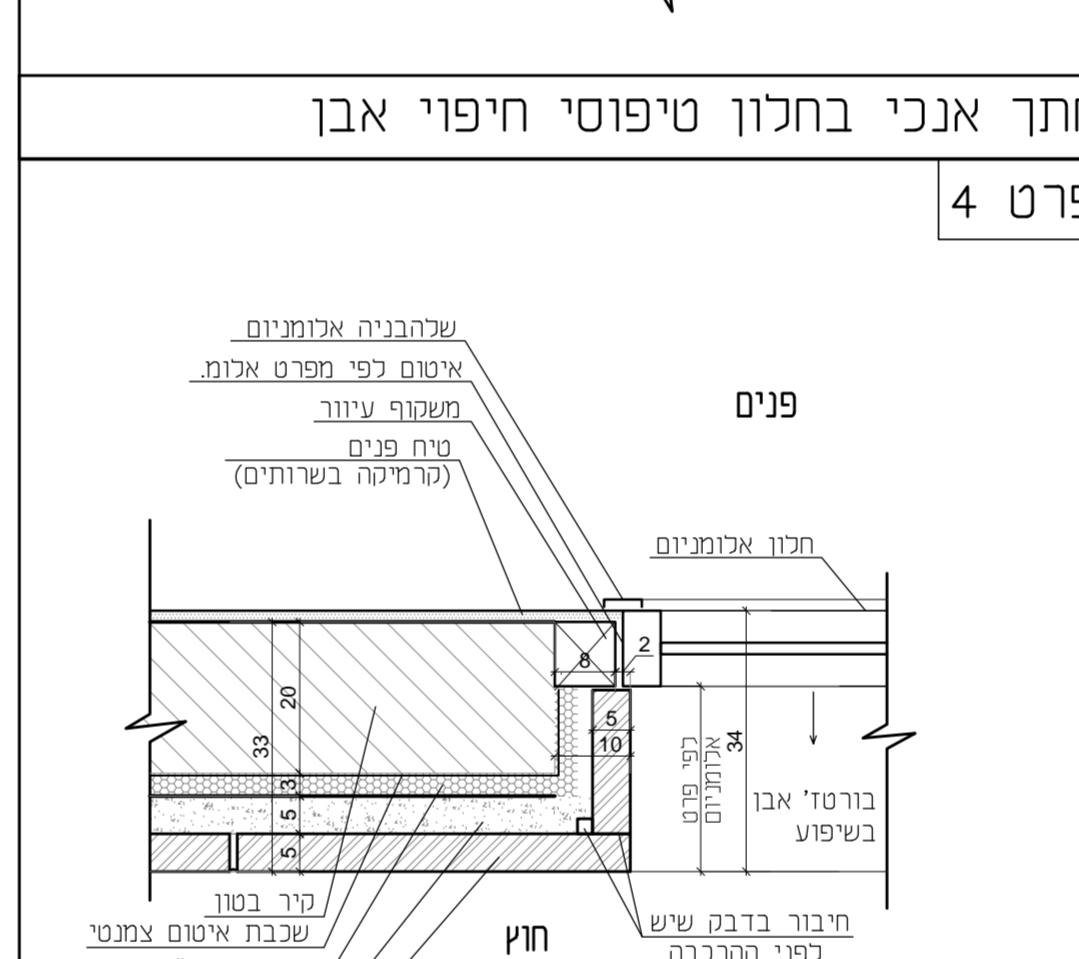

מחיר	1000
אזור	ירושלים
סוג	בנייה
תאריך	2012
מחיר	1000
אזור	ירושלים
סוג	בנייה
תאריך	2012

מקוה נשים - מדרג 501 - בית שמש

מספר חאירד שניונים

מ. זיידמן אדריכל
כתובת: הפלמ"ח 13 ירושלים
אימייל: mzaidman@012.net
טלפון: 02-5635819

אחריות במשרד:
רוני חן

גודל תוכנית: 10
שם התוכנית

פרטים
גודל מידה: 1 : 10

תיאורספסל ישיבה מבטון מחופה טיח חוץ אקרילי

חתך במעקה גג בחיפוי טיח