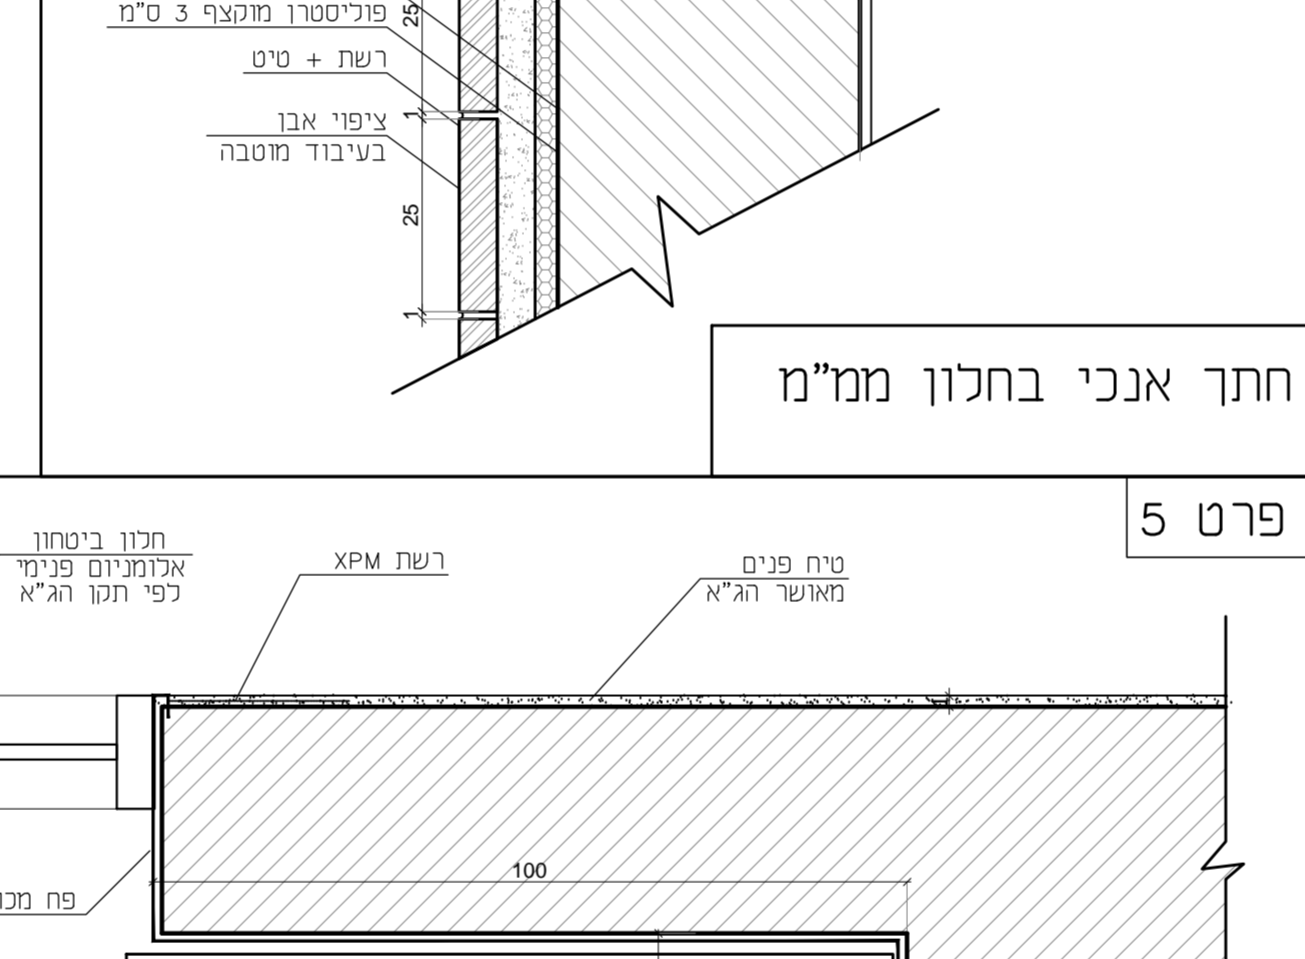

מחיר	1000
אזור	ירושלים
סוג	בנייה
תאריך	2012
מחיר	1000
אזור	ירושלים
סוג	בנייה
תאריך	2012

מקוה נשים - מדרג 501 - בית שמש

מספר חאירד שניונים

מ. זיידמן אדריכל
כתובת: הפלמ"ח 13 ירושלים
אימייל: mzaidman@012.net
טלפון: 02-5635819

אחריות במשרד:
רוני חן

גודל תוכנית: 10
שם התוכנית

פרטים
גודל מידה: 1 : 10

תיאורספסל ישיבה מבטון מחופה טיח חוץ אקרילי

חתך במעקה גג בחיפוי טיח